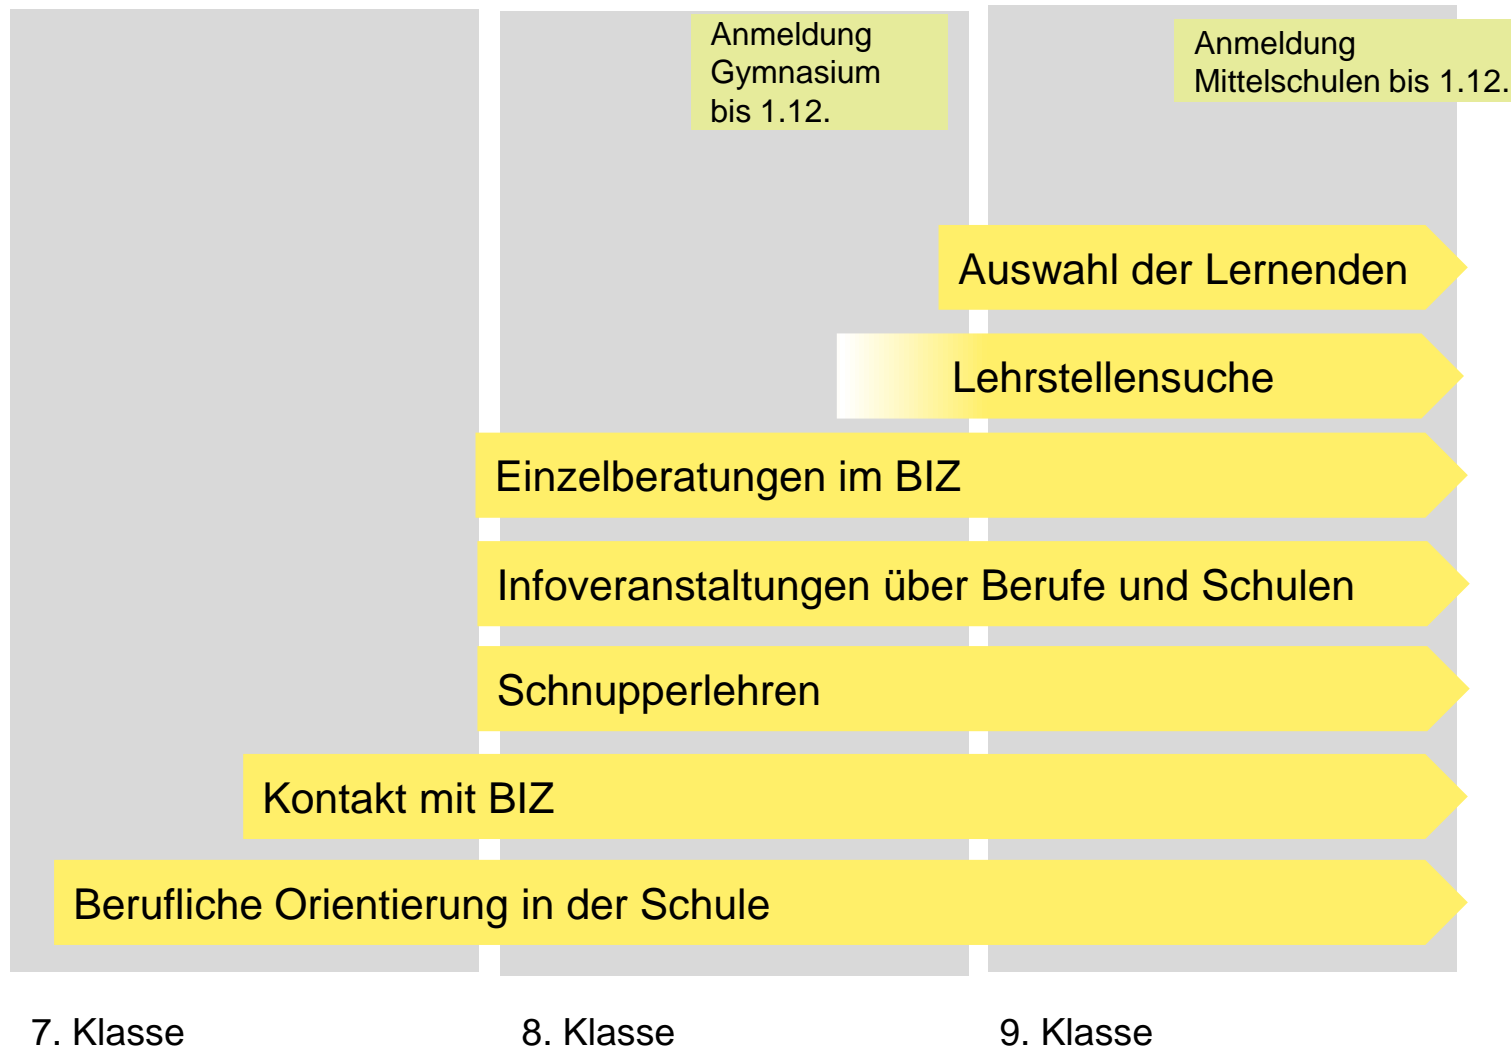

Welcher Beruf passt zu mir?

ICH

Interessen
Fähigkeiten
Bedürfnisse

BERUF

Anforderungen
Tätigkeiten
Arbeitsbedingungen

Lehrstellen-
und
Bildungsmarkt

Abgeschlossene Lehrverträge 2021 im Kanton Bern

Fachfrau Gesundheit EFZ (801)