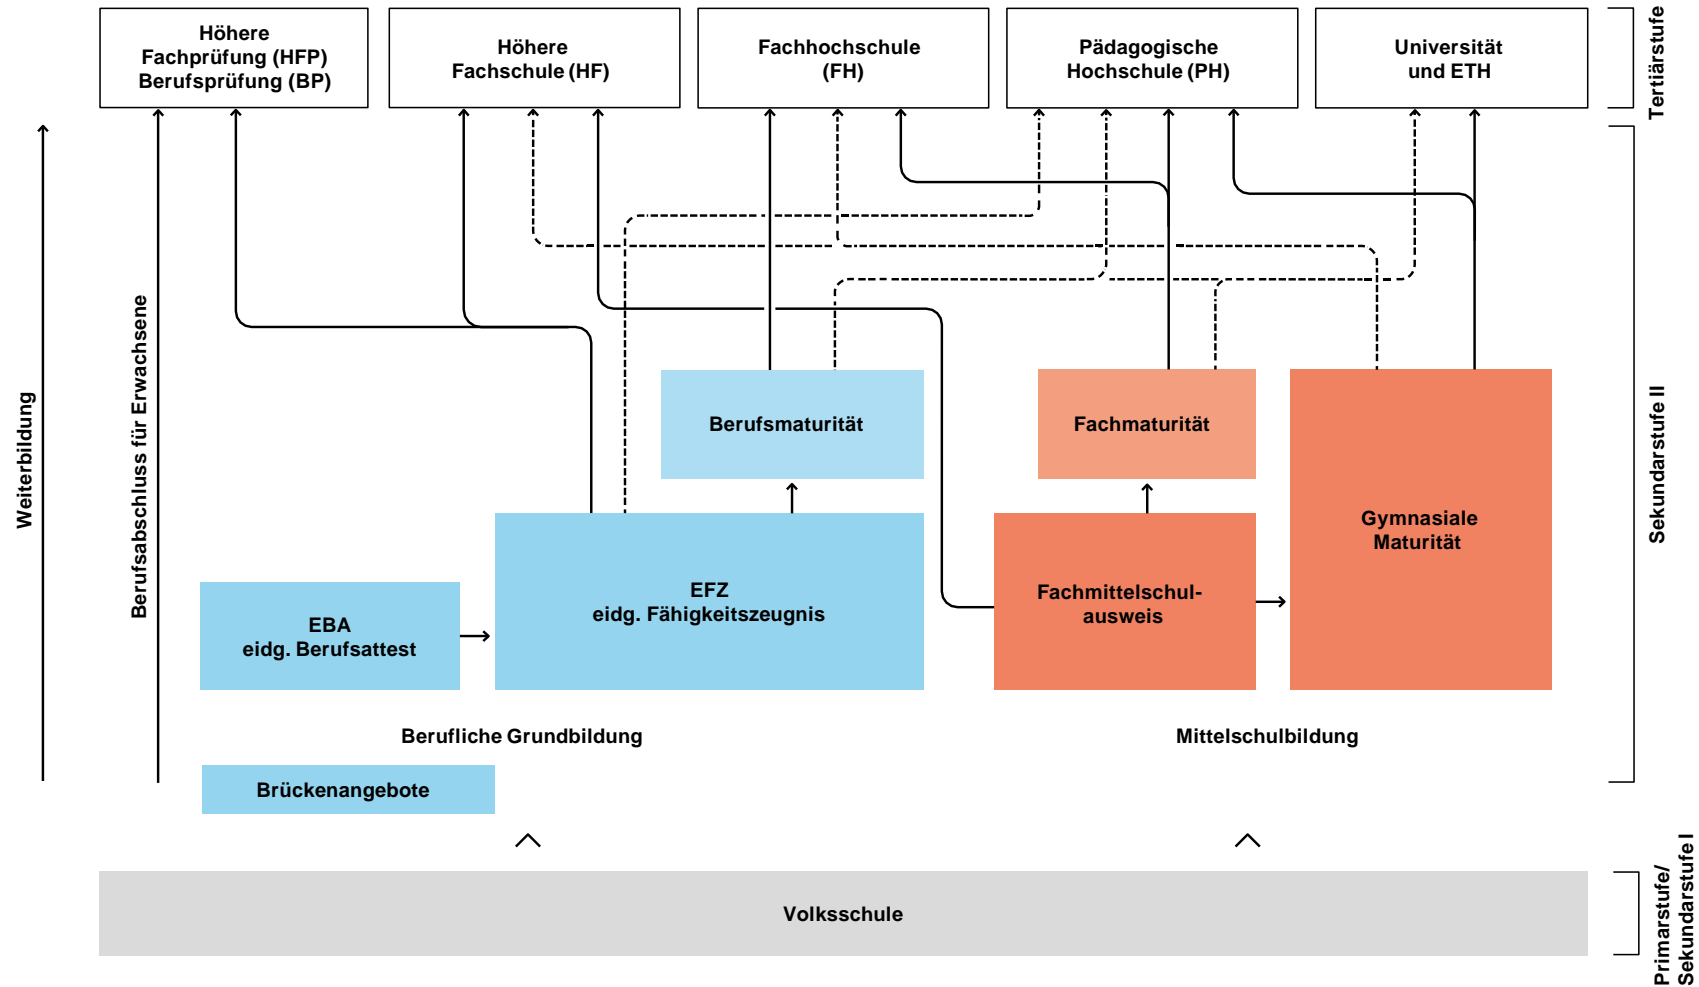

Berufs- und Studienwahl

Informationsanlass OSZ Belp

Berufliche Orientierung

Ferdinand Meile, Berufs- und Laufbahnberater
ferdinand.meile@be.ch, 031 633 80 00 / 031 636 18 96 (direkt)

Unsere Themen heute

- Einblick ins Bildungssystem erhalten
- Berufswahlschritte kennenlernen
- Wichtige Informationsquellen kennen
- Angebote BIZ kennenlernen

Vielfältige Bildungswege

Vielfältige Bildungswege: vom EFZ an die HF zur FH

«Advanced Practice Nurses tragen wissenschaftliche Erkenntnisse in die Praxis und verbessern so die Pflegequalität», sagt Seline Bürgi. Bild: zvg